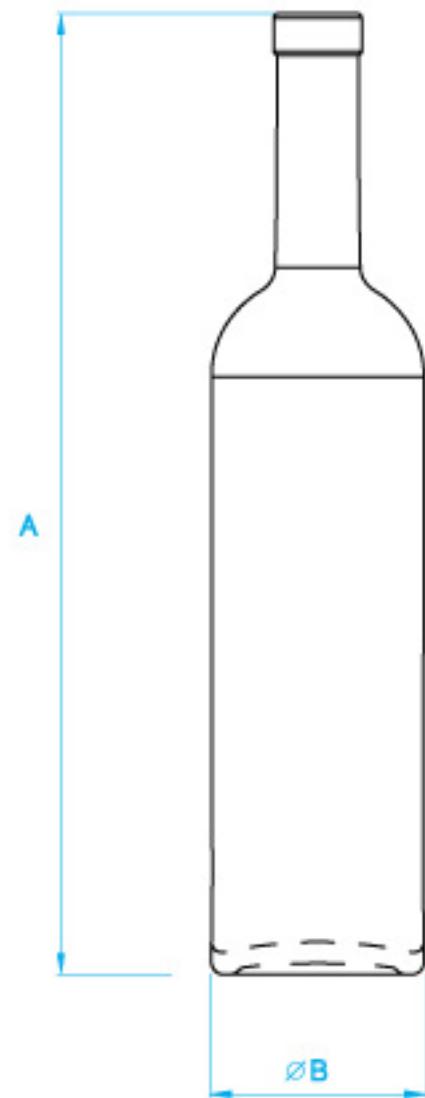

# ВЕРТИКАЛЬ

		масса без крышки	высота	диаметр Ø
		г	А мм	В мм
①	ВЕРТИКАЛЬ 0.7L ВИНТ	480	320	71
②	ВЕРТИКАЛЬ 0.5L ВИНТ	365	290	63.3

ООО «ГЛАС ДЕКОР», 1999-2017. СВИДЕТЕЛЬСТВО НА ТОВАРНЫЙ ЗНАК № 246458

Офис продаж: 123298, Москва, ул. Берзарина, 8  
+7(495) 969-20-80 info@glassdecor.ru www.glass-decor.ru